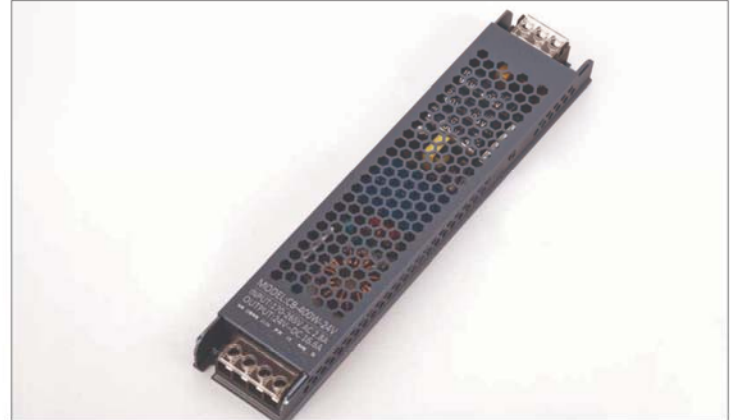

## 24V LED strip Transformer

Output voltage : 24V      Rated power : 200W  
 Output current : 24V      Size : 177x49x22cm

Output voltage : 24V      Rated power : 300W  
 Output current : 24V      Size : 204x50x22cm